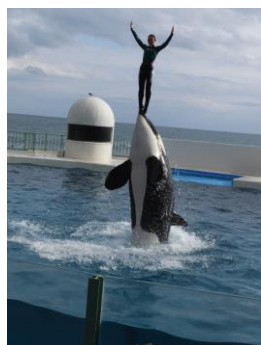

中3修学旅行 10月8日(水)～10日(金)

中学部3年3組 山田 隼也

かもがわシーワールドで、シャチ、バンドウイルカ、カマイルカ、セイウチ、カリフォルニアアシカ、ゴマフアザラシ、ベルーガを見ました。シャチは大きかったです。

ディズニーランドでは、白雪ひめ、スプラッシュマウンテン、シンデレラ、コーヒーカップ、ゴーカー、トイストーリーに乗りました。ゴーカーでは、ぶつからないで運転できました。お土産を3つ買いました。

キッザニアで、モスバーガー、パイロット、はいしゃさんを体けんしました。おしごと楽しかったです。

3日間、ハンバーグをたくさん食べました。